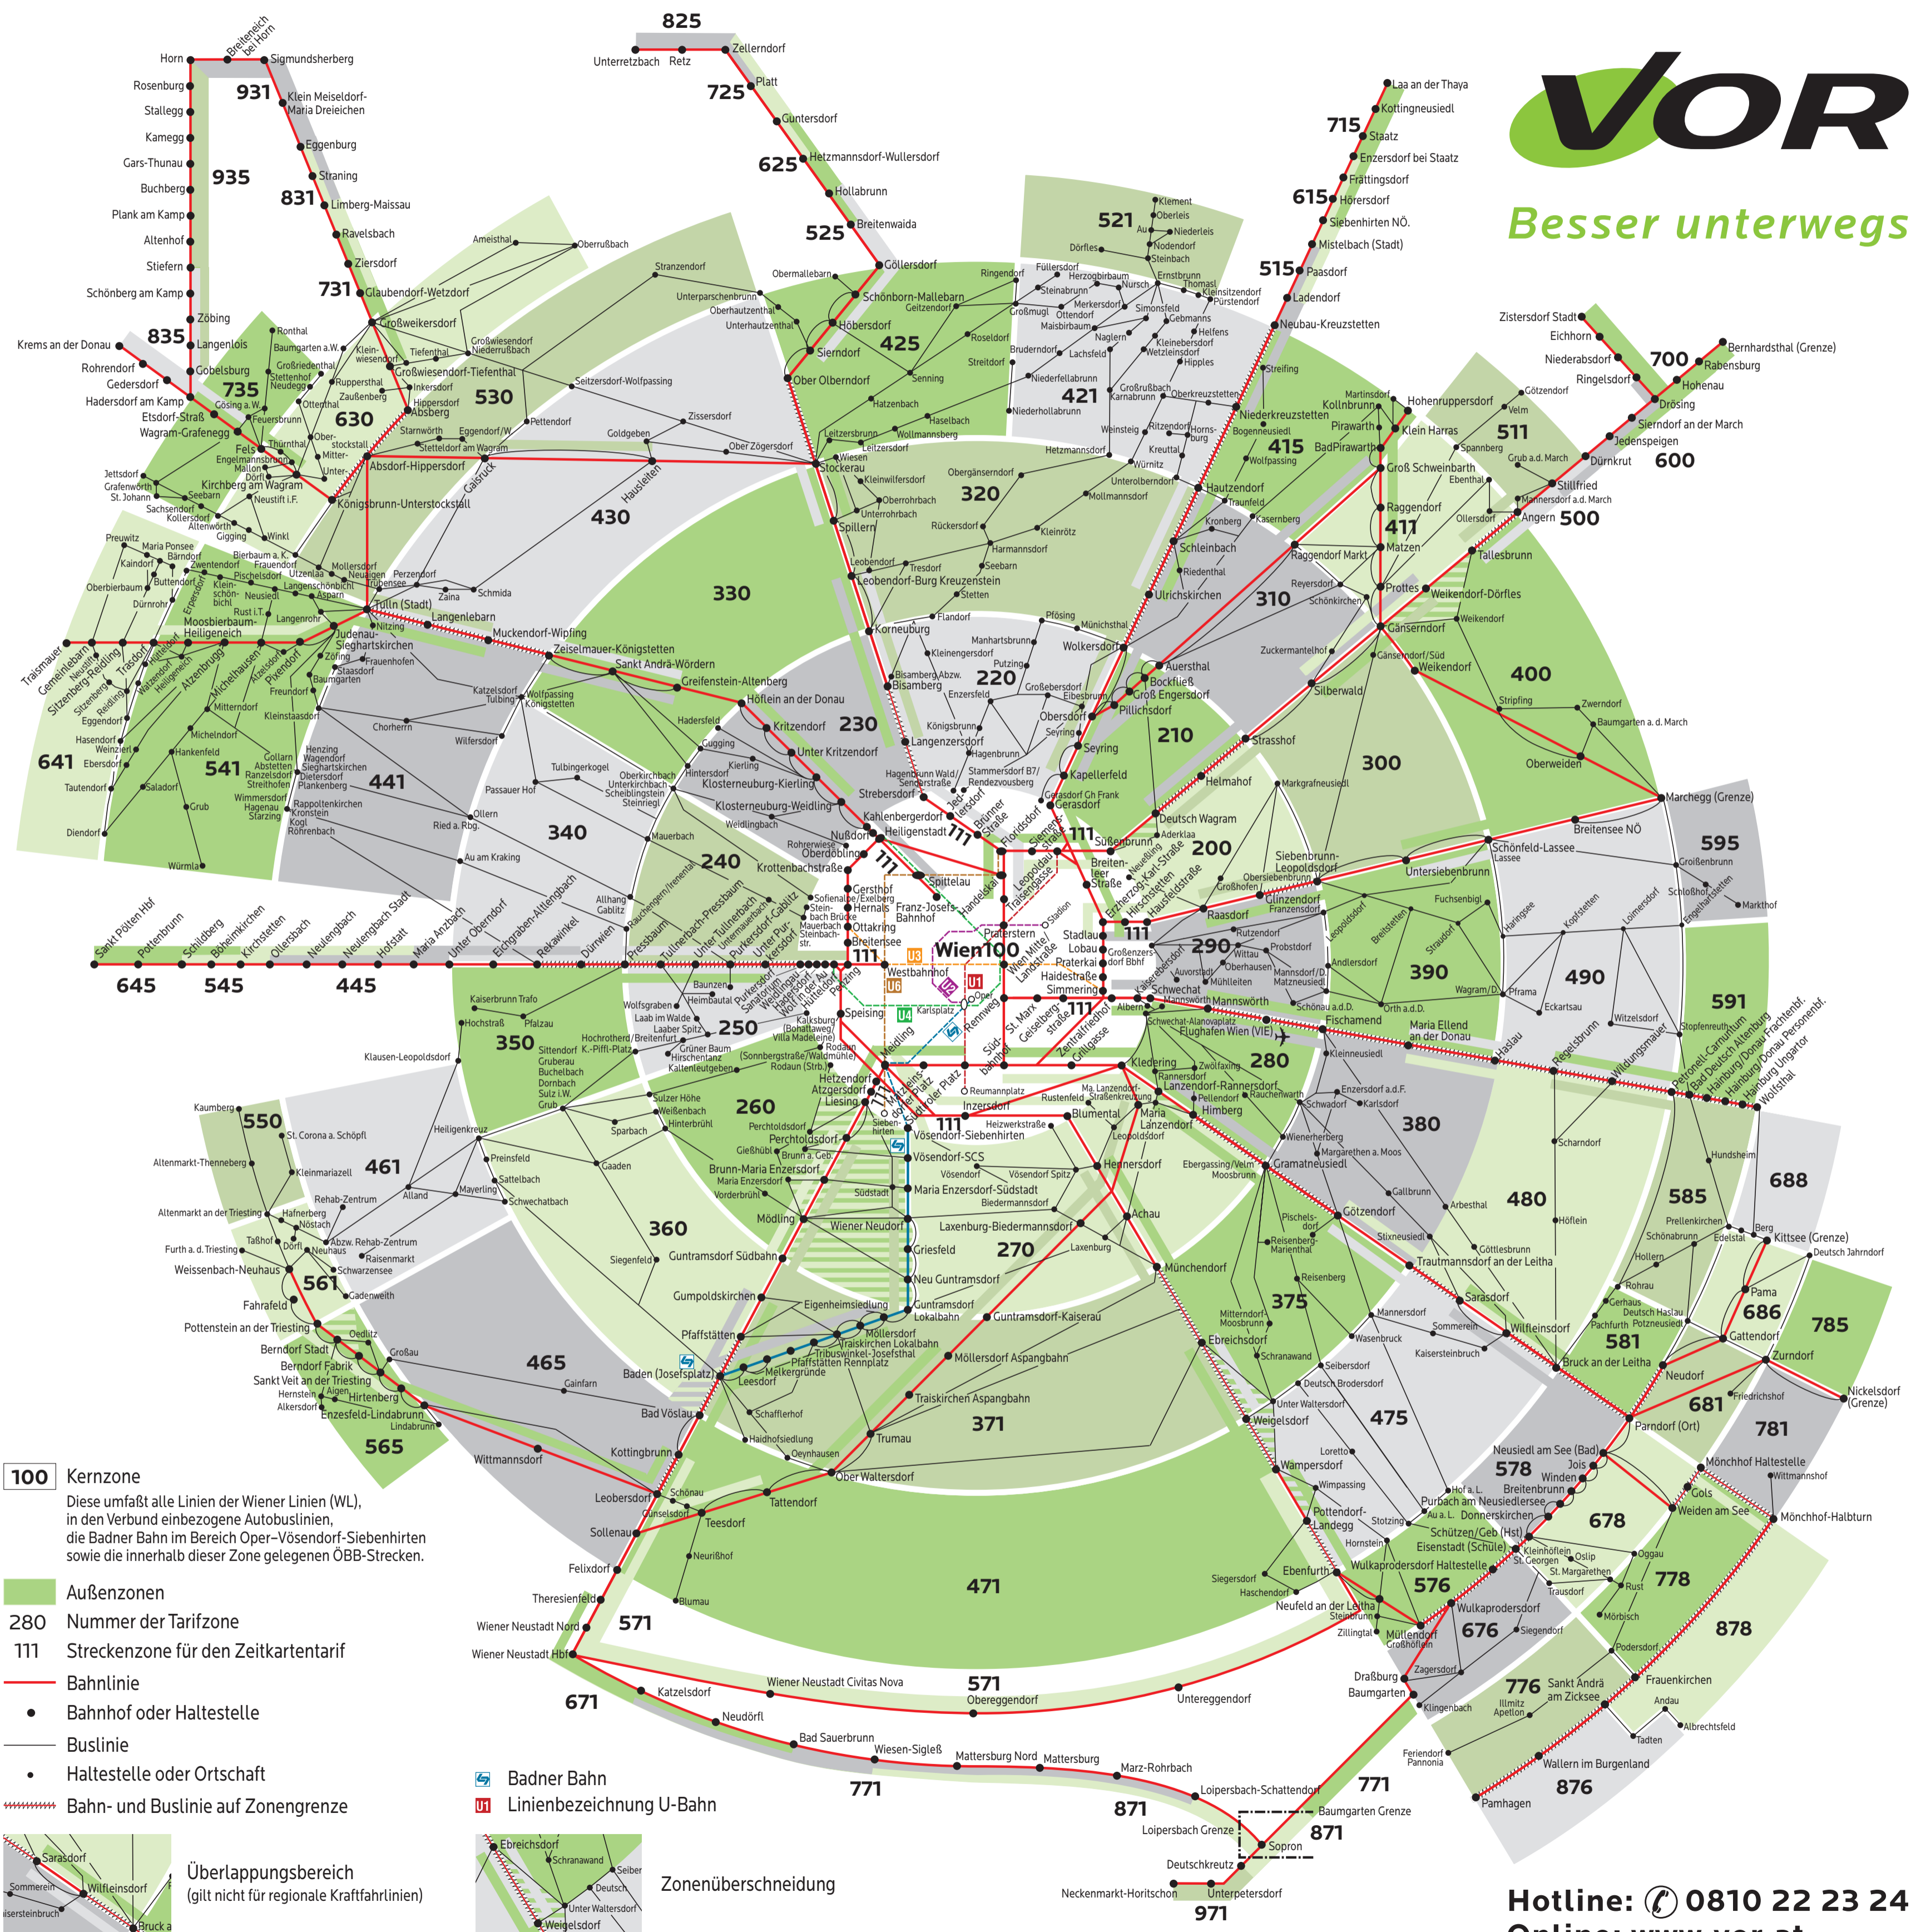

# TARIFZONENPLAN VERKEHRSVERBUND OST-REGION

**100** Kernzone  
Diese umfasst alle Linien der Wiener Linien (WL), in den Verbund einbezogene Autobuslinien, die Badner Bahn im Bereich Oper-Vösendorf-Siebenhirten sowie die innerhalb dieser Zone gelegenen ÖBB-Strecken.

**Außenzonen**  
280 Nummer der Tarifzone  
111 Streckenzone für den Zeitkartentarif

- Bahnlinie
- Bahnhof oder Haltestelle
- Buslinie
- Haltestelle oder Ortschaft
- - - - - Bahn- und Buslinie auf Zonengrenze

- Badner Bahn
- Linienbezeichnung U-Bahn

Hotline: ☎ 0810 22 23 24  
Online: [www.vor.at](http://www.vor.at)